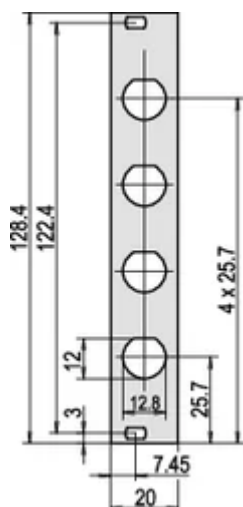

CARACTERÍSTICAS DO PRODUTO

Product Type: Front Panel

Tipo: Front Panel without Handle

Accessory Type: Front panel

Instalação: Screw-on Front

EMC Shielding: Não

Material: Alumínio

Front Finish: Anodized

Rear Finish: Conductive

Treated Edges: Não

Rack Height: 3U

Altura (H): 128.4mm

Rack Width: 4HP

Largura (W): 19.98mm

Profundidade (D): 2.5mm

Em conformidade com: IEC 60297-3-101; IEEE 1101.1/10

Quantidade por embalagem: 1

Acabamento: Anodized; Passivated

Net Weight: 0.013kg

DETALHES ADICIONAIS DO PRODUTO

Please order fixing material (sleeves, collar screws) separately.

DIAGRAMAS