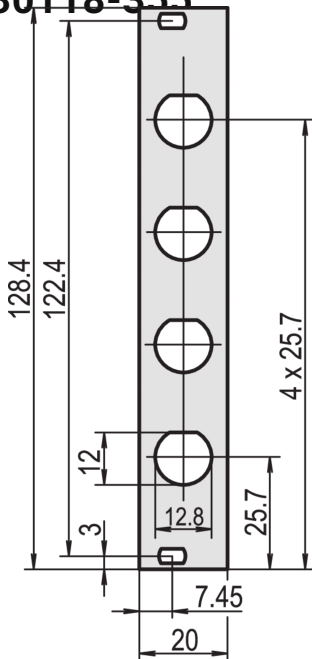

Front Panel, Unshielded, Cutout for Coax Connectors, 2.5 mm, Al, Front Anodized, Rear Conductive

NÚMERO DE CATÁLOGO

30118-355

Aluminum, 2.5 mm, front anodized, conductive, unshielded version.

CERTIFICATIONS

CARACTERISTICAS

Al, 2.5 mm, front anodized, conductive

3 U, 4 HP

CARACTERÍSTICAS DO PRODUTO

Product Type: Front Panel

Tipo: Front Panel without Handle

Accessory Type: Front panel

Instalação: Screw-on Front

EMC Shielding: Não

Material: Alumínio

Front Finish: Anodized

Rear Finish: Conductive

Treated Edges: Não

Rack Height: 3U

Altura (H): 128.4mm

Rack Width: 4HP

Largura (W): 19.98mm

Profundidade (D): 2.5mm

Em conformidade com: IEC 60297-3-101; IEEE 1101.1/10

Quantidade por embalagem: 1

Acabamento: Anodized; Passivated

Net Weight: 0.013kg

DETALHES ADICIONAIS DO PRODUTO