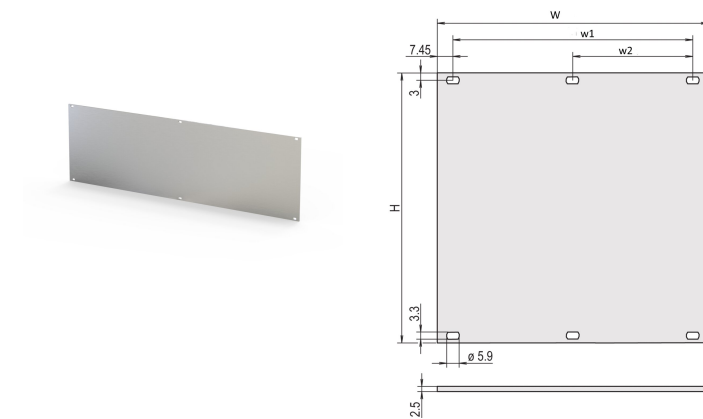

Front Panel, Unshielded, 3 U, 84 HP, 2.5 mm, Al, Front Anodized, Rear Conductive

NÚMERO DE CATÁLOGO

30838-123

Front panel, unshielded, front anodized and rear conductive.

CERTIFICATIONS

CARACTERÍSTICAS

Partial width front panel, Al, 2.5 mm

Al, front anodized, conductive

CARATERÍSTICAS DO PRODUTO

Rack Height: 3U

Quantidade por embalagem: 1

Accessory Type: Front panel

Instalação: Screw-on Front

Front Finish: Anodized