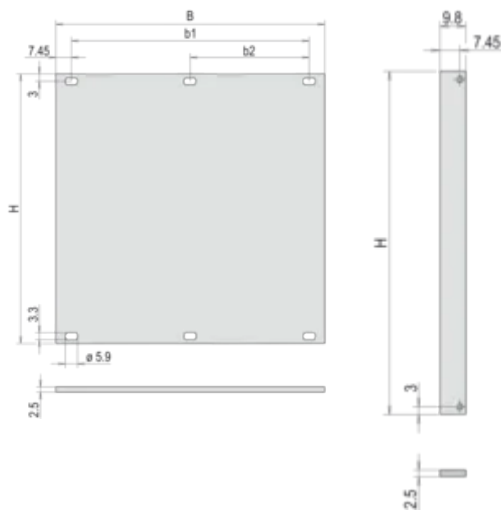

Rear Finish: Conductive

Treated Edges: Não

Em conformidade com: IEC 60297-3-101; IEEE 1101.1/10

Profundidade (D): 2.5mm

EMC Shielding: Não

Acabamento: Anodized; Passivated

Altura (H): 128.4mm

Material: Alumínio

Product Type: Front Panel

Tipo: Front Panel without Handle

Largura (W): 426.4mm

Net Weight: 0.07kg

DETALHES ADICIONAIS DO PRODUTO

Please order fixing material (sleeves, collar screws) separately.

DIAGRAMAS

AVISO

Os produtos nVent devem ser instalados e utilizados apenas conforme indicado nas fichas de instrução do produto e materiais de treinamento da nVent. As fichas de instrução estão disponíveis em www.nVent.com e com nossos representantes de atendimento ao cliente nVent. A instalação inadequada, uso incorreto, aplicação incorreta ou outra falha qualquer em seguir completamente as instruções e avisos da nVent podem levar ao mau funcionamento do produto, danos à propriedade, lesões corporais graves e morte, e/ou anular sua garantia.