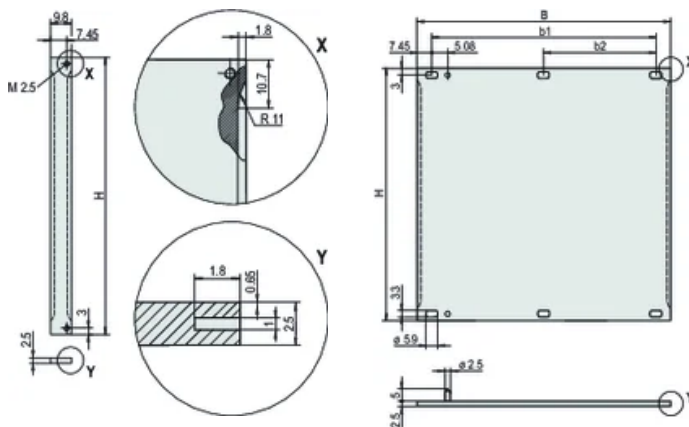

Em conformidade com: IEC 60297-3-101; IEEE 1101.1/10

Profundidade (D): 2.5mm

EMC Shielding: No (Retrofittable)

Acabamento: Anodized; Passivated

Altura (H): 128.4mm

Material: Alumínio

Product Type: Front Panel

Tipo: Front Panel without Handle

Largura (W): 426.4mm

Net Weight: 0.36kg

DETALHES ADICIONAIS DO PRODUTO

Please order fixing material (sleeves, collar screws) separately.

DIAGRAMAS

AVISO

Os produtos nVent devem ser instalados e utilizados apenas conforme indicado nas fichas de instrução do produto e materiais de treinamento da nVent. As fichas de instrução estão disponíveis em www.nVent.com e com nossos representantes de atendimento ao cliente nVent. A instalação inadequada, uso incorreto, aplicação incorreta ou outra falha qualquer em seguir completamente as instruções e avisos da nVent podem levar ao mau funcionamento do produto, danos à propriedade, lesões corporais graves e morte, e/ou anular sua garantia.