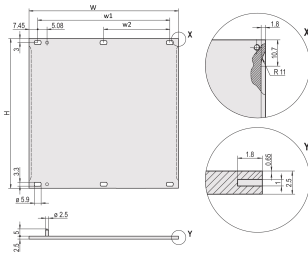

Front Panel, Refrofit Shielding, 3 U, 84 HP, 2.5 mm, Al, Front Anodized, Rear Conductive

NÚMERO DE CATÁLOGO

30846-676

Flat front panel. Shieldable with stainless steel EMC gasket.

CERTIFICATIONS

CARACTERÍSTICAS

For stainless steel EMC gasket

Al, 2.5 mm, front anodized, conductive

CARATERÍSTICAS DO PRODUTO

Rack Height: 3U

Rack Width: 84HP

Quantidade por embalagem: 1

Accessory Type: Front panel

Instalação: Screw-on Front

Gasket Type: Stainless Steel EMC

Front Finish: Anodized

Rear Finish: Conductive

Treated Edges: Não