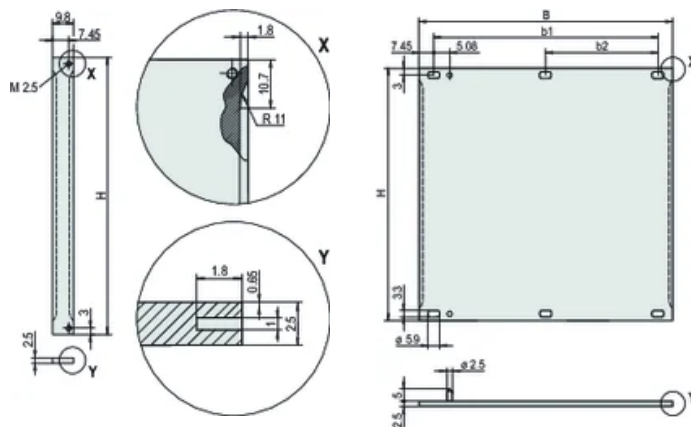

Em conformidade com: IEC 60297-3-101; IEEE 1101.1/10

Profundidade (D): 2.5mm

EMC Shielding: No (Retrofittable)

Acabamento: Anodized

Altura (H): 261.8mm

Material: Alumínio

Product Type: Front Panel

Tipo: Front Panel without Handle

Largura (W): 426.4mm

Net Weight: 0.74kg

DETALHES ADICIONAIS DO PRODUTO

Please order fixing material (sleeves, collar screws) separately.

DIAGRAMAS

AVISO

Os produtos nVent devem ser instalados e utilizados apenas conforme indicado nas fichas de instrução do produto e materiais de treinamento da nVent. As fichas de instrução estão disponíveis em www.nVent.com e com nossos representantes de atendimento ao cliente nVent. A instalação inadequada, uso incorreto, aplicação incorreta ou outra falha qualquer em seguir completamente as instruções e avisos da nVent podem levar ao mau funcionamento do produto, danos à propriedade, lesões corporais graves e morte, e/ou anular sua garantia.