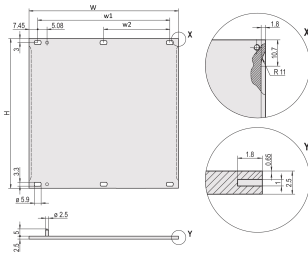

Front Panel, Refrofit Shielding, 6 U, 84 HP, 2.5 mm, Al, Anodized, Untreated Edges

NÚMERO DE CATÁLOGO

30846-771

Flat front panel. Shieldable with stainless steel EMC gasket.

CERTIFICATIONS

CARACTERÍSTICAS

For stainless steel EMC gasket

Al, 2.5 mm, front anodized, conductive

CARATERÍSTICAS DO PRODUTO

Rack Height: 6U

Rack Width: 84HP

Quantidade por embalagem: 1

Accessory Type: Front panel

Instalação: Screw-on Front

Gasket Type: Stainless Steel EMC

Front Finish: Anodized

Rear Finish: Conductive

Treated Edges: Não