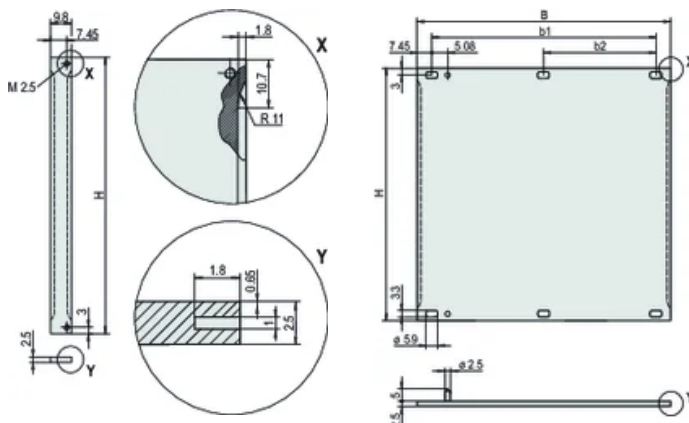

Rear Finish: Conductive

Treated Edges: Não

Em conformidade com: IEC 60297-3-101; IEEE 1101.1/10

Profundidade (D): 2.5mm

EMC Shielding: No (Retrofittable)

Acabamento: Anodized

Altura (H): 261.8mm

Material: Alumínio

Product Type: Front Panel

Tipo: Front Panel without Handle

Largura (W): 9.8mm

Gross Weight: 0.015kg

DETALHES ADICIONAIS DO PRODUTO

Please order fixing material (sleeves, collar screws) separately.

DIAGRAMAS

AVISO

Os produtos nVent devem ser instalados e utilizados apenas conforme indicado nas fichas de instrução do produto e materiais de treinamento da nVent. As fichas de instrução estão disponíveis em www.nVent.com e com nossos representantes de atendimento ao cliente nVent. A instalação inadequada, uso incorreto, aplicação incorreta ou outra falha qualquer em seguir completamente as instruções e avisos da nVent podem levar ao mau funcionamento do produto, danos à propriedade, lesões corporais graves e morte, e/ou anular sua garantia.