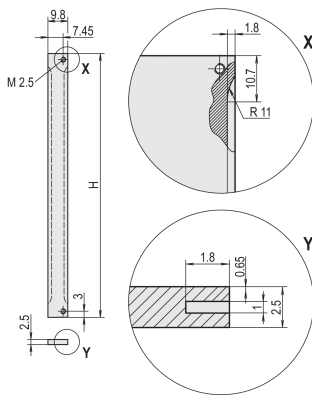

Front Panel, Refrofit Shielding, 6 U, 2 HP, 2.5 mm, Al, Anodized, Untreated Edges

NÚMERO DE CATÁLOGO

30846-865

Flat front panel. Shieldable with stainless steel EMC gasket.

CERTIFICATIONS

CARACTERISTICAS

For stainless steel EMC gasket

Al, 2.5 mm, front anodized, conductive

CARATERÍSTICAS DO PRODUTO

Rack Height: 6U

Rack Width: 2HP

Quantidade por embalagem: 1

Accessory Type: Front panel

Instalação: Screw-on Front

Gasket Type: Stainless Steel EMC

Front Finish: Anodized