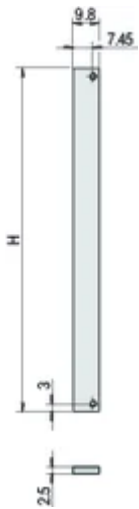

Em conformidade com: IEC 60297-3-101; IEEE 1101.1/10

Quantidade por embalagem: 1

Acabamento: Anodized; Passivated

Gross Weight: 0.017kg

DETALHES ADICIONAIS DO PRODUTO

Please take into consideration that deliveries may be carried out in the stated SPQs (SPQ, e.g. 5 pieces, 10 pieces, 50 pieces, etc.). Differing order quantities (e.g. 2 pieces) may be changed to the next possible delivery quantity = Standard Pack Quantity.

DIAGRAMAS

AVISO

Os produtos nVent devem ser instalados e utilizados apenas conforme indicado nas fichas de instrução do produto e materiais de treinamento da nVent. As fichas de instrução estão disponíveis em www.nVent.com e com nossos representantes de atendimento ao cliente nVent. A instalação inadequada, uso incorreto, aplicação incorreta ou outra falha qualquer em seguir completamente as instruções e avisos da nVent podem levar ao mau funcionamento do produto, danos à propriedade, lesões corporais graves e morte, e/ou anular sua garantia.