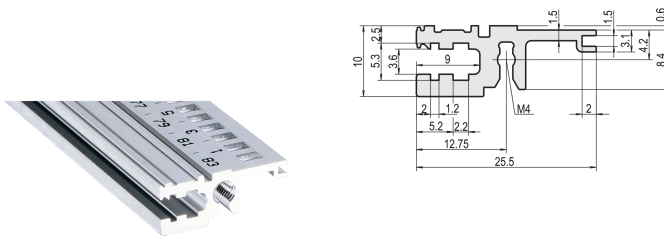

# Horizontal Rail, Front, Type L-OD, Light, Without Lip, 20 HP

## NÚMERO DE CATÁLOGO

**34560-020**

Combinations of horizontal rails and side panels

	Subrack 10 HP	Subrack 15 HP	Subrack 20 HP	Subrack 25 HP
Subrack 10 HP	-	+	+	+
Subrack 15 HP	+	+	+	+
Subrack 20 HP	+	+	-	-
Subrack 25 HP				

Legend: + can be combined, - combination not recommended

The horizontal rail without a lip enable the use of a setups such as a 6 U front panel for a subrack which is split into 2 x 3 U.

## CARATERÍSTICAS DO PRODUTO

Rack Width: 20HP

Quantidade por embalagem: 1

Acabamento: Anodized

Length: 106.68mm

Material: Alumínio

Família de produtos: EuropacPRO; RatiopacPRO; RatiopacPRO AIR; CompacPRO; PropacPRO