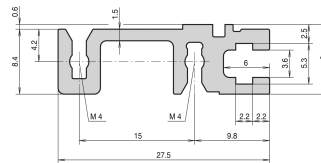

## NÚMERO DE CATÁLOGO

**34560-520**

Combinations of horizontal rails and side panels

	ST	ST	ST	ST
ST	-	+	+	+
ST	+	+	+	+
ST	+	+	-	-
Horizontal rail	ST	ST	ST	ST

Legend: + combination; - combination not recommended

## CARATERÍSTICAS DO PRODUTO

Rack Width: 20HP

Quantidade por embalagem: 1

Acabamento: Anodized

Length: 106.68mm

Material: Alumínio

Família de produtos: EuropacPRO; RatiopacPRO; RatiopacPRO AIR; CompacPRO; PropacPRO