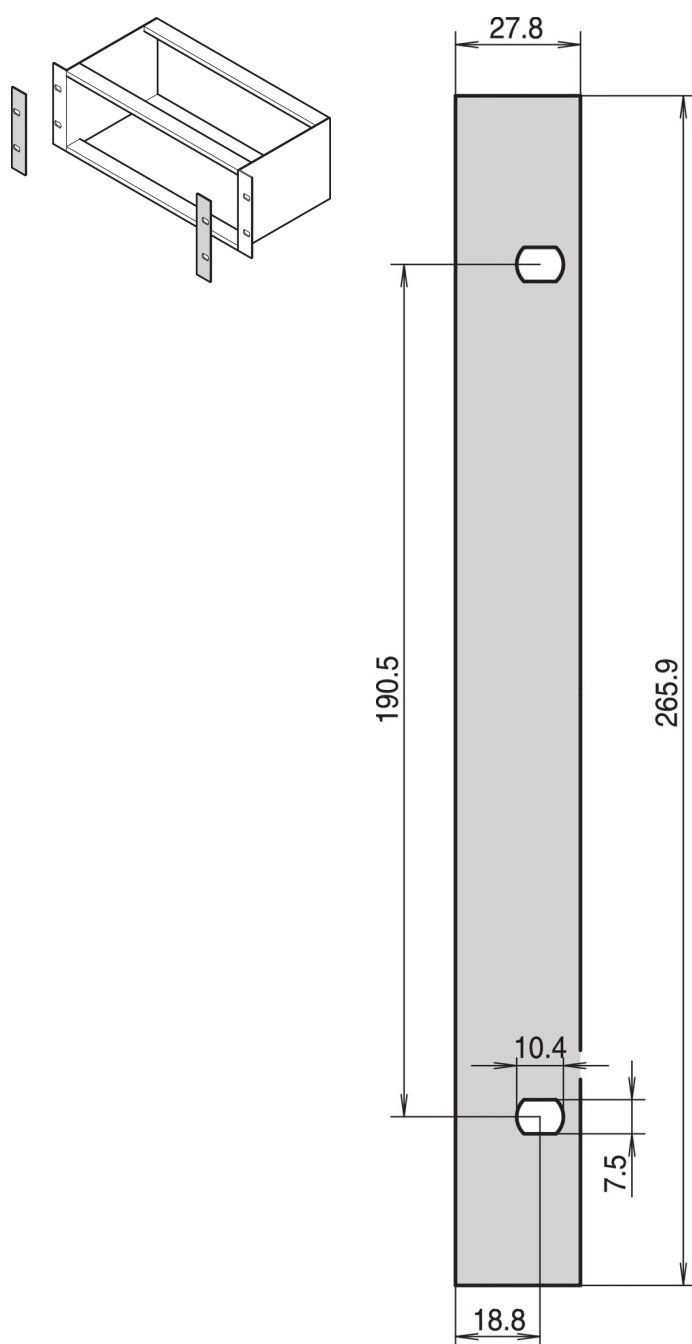

EuropacPRO Front Cover for Side Panel Type L, 6 U

NÚMERO DE CATÁLOGO

34561-497

As decorative finish for the 19" bracket type L.

CERTIFICATIONS

CARACTERISTICAS

As decorative finish for the 19" bracket (if front panels are to be used in the subrack)

CARATERÍSTICAS DO PRODUTO

Rack Height: 6U

Quantidade por embalagem: 1

Acabamento: Anodized

Material: Alumínio

Família de produtos: EuropacPRO

Product Type: Side Panel

Works With: Subracks