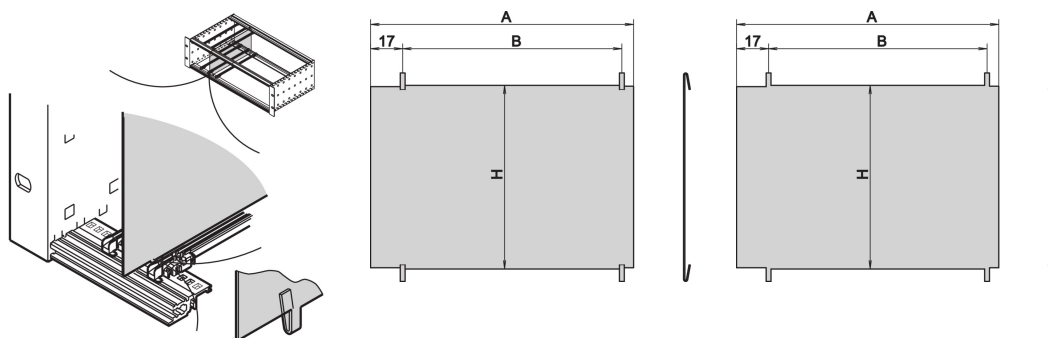

## NÚMERO DE CATÁLOGO

**34562-761**

The divider plate enables the user to create a separate area inside a subrack or case. The plate can be clipped into the perforation of the horizontal rails. The subracks or cases have to be disassembled if the plate will be assembled.

## CARACTERÍSTICAS

Mounts by clipping into horizontal rails

Space requirement on component side: 2.0 mm

Fitting depends on gasketing method (stainless steel/textile gasket)

## CARATERÍSTICAS DO PRODUTO

Rack Height: 3U

Quantidade por embalagem: 1

Profundidade: 160mm

Length: 160mm

Material: Aço inoxidável

Família de produtos: EuropacPRO

Product Type: Side Panel