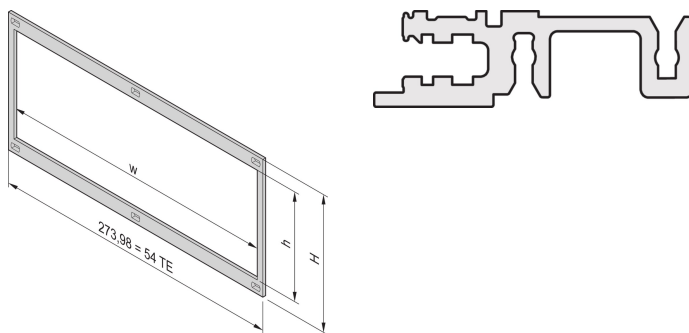

Front Frame, Unshielded for Horizontal Boards Mounting, 4 U, 28 HP

NÚMERO DE CATÁLOGO

34564-208

Front frame installation provides the contact between subracks and assemblies. It must be used if a customer has selected a horizontal board mounting Kit.

CERTIFICATIONS

CARACTERÍSTICAS

Front frame, Unshielded, for horizontal board mounting

CARATERÍSTICAS DO PRODUTO

Rack Height: 4U

Rack Width: 28HP

Quantidade por embalagem: 1

Acabamento: Anodized

Material: Alumínio

Família de produtos: EuropacPRO

Product Type: Side Panel