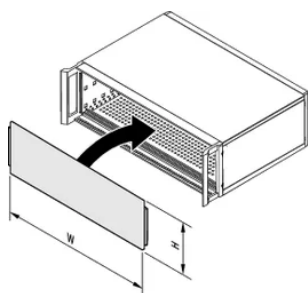

Shielded (rear conductive); for a conductive connection with the case please order EMC sealing (stainless steel) separately

CARATERÍSTICAS DO PRODUTO

Rack Height: 4U

Rack Width: 84HP

Quantidade por embalagem: 1

Accessory Type: Front panel

Front Finish: Anodized

Rear Finish: Conductive

Treated Edges: Não

Profundidade (D): 2.5mm

Acabamento: Anodized; Passivated

Altura (H): 172.9mm

Material: Alumínio

Product Type: Front Panel

Largura (W): 426.4mm

Net Weight: 0.5kg

DIAGRAMAS

AVISO

Os produtos nVent devem ser instalados e utilizados apenas conforme indicado nas fichas de instrução do produto e materiais de treinamento da nVent. As fichas de instrução estão disponíveis em www.nVent.com e com nossos representantes de atendimento ao cliente nVent. A instalação inadequada, uso incorreto, aplicação incorreta ou outra falha qualquer em seguir completamente as instruções e avisos da nVent podem levar ao mau funcionamento do produto, danos à propriedade, lesões corporais graves e morte, e/ou anular sua garantia.