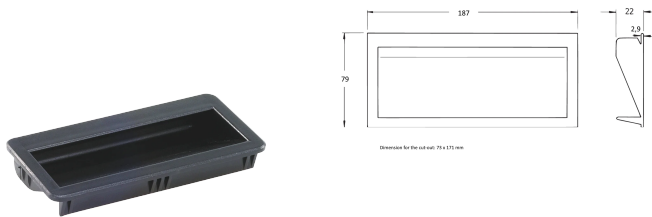

Tray Handle, Size 2

NÚMERO DE CATÁLOGO

60225-012

The tray handle can be clip into a cutout in the side panel of a case. 2 sizes available.

CERTIFICATIONS

CARACTERÍSTICAS

Static load-carrying capacity 30 kg/pair

Side panel thickness min. 1,0 mm

CARATERÍSTICAS DO PRODUTO

Altura: 79mm

Largura: 187mm

Profundidade: 22mm

Quantidade por embalagem: 1

Tipo de alça: Tray Handle

Flammability Rating: UL® 94V-0

Cor: Black

Material: Policarbonato

Família de produtos: RatiopacPRO; RatiopacPRO AIR; PropacPRO; CompacPRO; Comptec

Product Type: Handle

Static Load: 30kg

Tipo: Static

Works With: Cases

Net Weight: 0.064kg