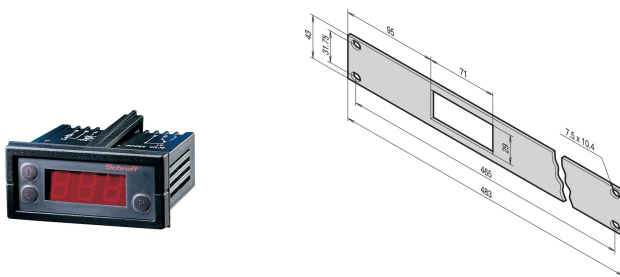

Thermostat With Digital Display, 230 VAC

NÚMERO DE CATÁLOGO

60715-132

Thermostat With Digital Display for 230 and 115 V applications and shows °C or °F

CERTIFICATIONS

CARACTERÍSTICAS

Adjustment range from -50 to +100 °C (switch difference 0 ... 10 °C)

3-character red segment display

Programmable (secured against unauthorised operation)

Display switchable from °C to °F

CARATERÍSTICAS DO PRODUTO

Product Type: Thermostat

Tensão AC: 230V

Material: Policarbonato; ABS

Net Weight: 0.24kg

Quantidade por embalagem: 1