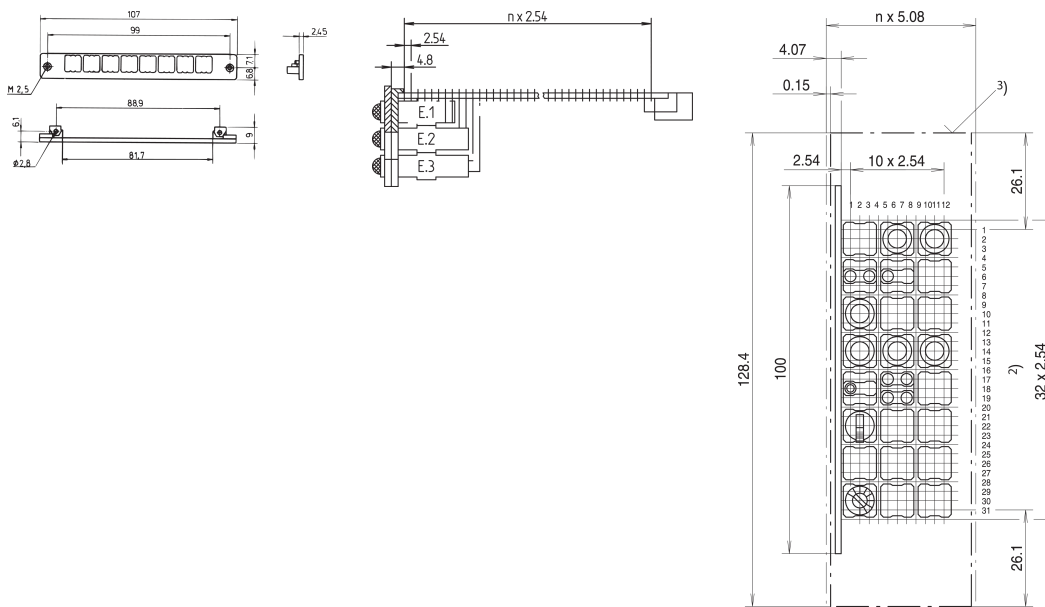

# Mounting Frame for Mounting Plane 1

## NÚMERO DE CATÁLOGO

**69004-043**

Mounting frame for mounting plane 1, Flammability UL 94 V0 and two threaded female connectors M2.5.

## CARATERÍSTICAS DO PRODUTO

Product Type: Mounting Kit

Material: Polybutylene Terephthalate

Quantidade por embalagem: 1

Gross Weight: 0.005kg