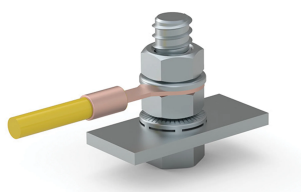

Ligação à terra painel M8

NÚMERO DE CATÁLOGO

ECP08

Este kit de ligação à terra garante um bom contacto entre as ligações à terra e as placas de montagem, painéis e perfis. O kit também facilita o aprovisionamento e a instalação.

CARACTERÍSTICAS

Descrição: Conectores de terra para fixar as tranças e cabos para ligação à terra em painéis, platinas de montagem ou perfis.

Quantidade por embalagem: 10 conjuntos

CARATERÍSTICAS DO PRODUTO

Altura: 13mm

Largura: 381mm

Profundidade: 8mm

Bolt Size: M8

Material do gabinete: Aço Macio

Família de produtos: Free-Standing; IEC General Accessories

Material: Aço Macio

Acabamento: Plated