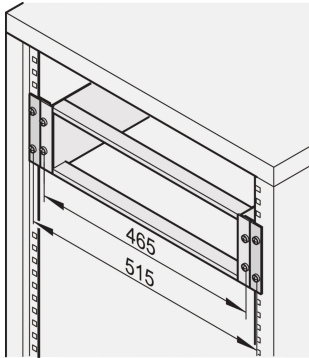

Etsirack 19" to 21" Adapter Kit

The 19" adaptor allows 19" components to be installed in the metric Etsirack.

CERTIFICATIONS

CARACTERISTICAS

Equal clearances are obtained above and below between the 19" adaptor and the metric height increments

The 19" adaptor allows 19" components to be installed in the metric Etsirack

ESPECIFICAÇÕES

Product Type:	Adapter
Material:	Aluminio
Acabamento:	Chrome
Tipo:	Etsirack
Família de produtos:	EuropacPRO
Works With:	Subracks

Table 1/1

Número de catálogo	Rack Height	Quantidade por embalagem
20838-084	3U	2
20838-086	6U	2

DETALHES ADICIONAIS DO PRODUTO

Assembly dimensions and clearances see drawing.

AVISO

Os produtos nVent devem ser instalados e utilizados apenas conforme indicado nas fichas de instrução do produto e materiais de treinamento da nVent. As fichas de instrução estão disponíveis em www.nVent.com e com nossos representantes de atendimento ao cliente nVent. A instalação inadequada, uso incorreto, aplicação incorreta ou outra falha qualquer em seguir completamente as instruções e avisos da nVent podem levar ao mau funcionamento do produto, danos à propriedade, lesões corporais graves e morte, e/ou anular sua garantia.