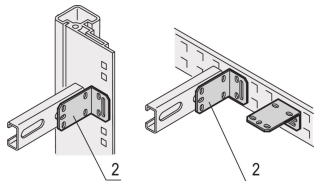

Eurorack C-Rail Bracket

Mounting brackets for C-rail

CERTIFICATIONS

CARACTERISTICAS

Mounting brackets to assemble c.profiles

ESPECIFICAÇÕES

Product Type: Bracket

Works With: Cabinet

Table 1/1

Número de catálogo	Material	Acabamento	Quantidade por embalagem	Tipo de trilho
21120-145	Aço	Chapa de Aço Zincada	4	C to Rail
21120-147	Aço	Chapa de Aço Zincada	4	C to C
21120-146	Aço	Chapa de Aço Zincada	4	C to C