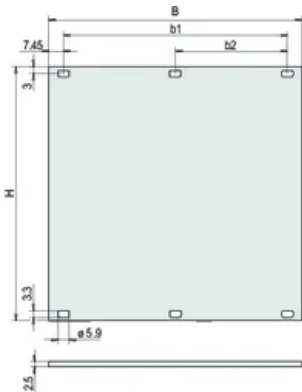

Número de catálogo	Rack Height	Altura (H)	Rack Width	Largura (W)	Profundidade (D)	Quantidade por embalagem
20850-426	1U	39.5mm	84HP	426.4mm	2.5mm	1
20850-424	1U	39.5mm	42HP	213mm	2.5mm	1

Table 2/2

Número de catálogo	Front Finish	Rear Finish	Treated Edges
20850-423	Anodized	Conductive	Não
20850-425	Anodized	Conductive	Não
20850-426	Anodized	Conductive	Não
20850-424	Anodized	Conductive	Não

DIAGRAMAS

AVISO

Os produtos nVent devem ser instalados e utilizados apenas conforme indicado nas fichas de instrução do produto e materiais de treinamento da nVent. As fichas de instrução estão disponíveis em www.nVent.com e com nossos representantes de atendimento ao cliente nVent. A instalação inadequada, uso incorreto, aplicação incorreta ou outra falha qualquer em seguir completamente as instruções e avisos da nVent podem levar ao mau funcionamento do produto, danos à propriedade, lesões corporais graves e morte, e/ou anular sua garantia.