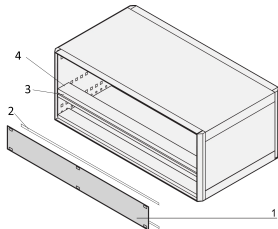

Front Panel 1 U, Horizontal Rail Mounting

The 1 U front panel enables a user to cover the 1 U section in a 4 U PropacPRO case, RatiopacPRO 5 U (1-3-1) and EuropacPRO 4 U. The panel will be assembled to the threaded inserts of the horizontal rails.

CERTIFICATIONS

CARACTERÍSTICAS

Mounts on horizontal rails (upper, lower)

ESPECIFICAÇÕES

Material:	Aluminio
Acabamento:	Anodized; Passivated
Família de produtos:	RatiopacPRO; PropacPRO; EuropacPRO
Accessory Type:	Front panel
Product Type:	Front Panel

Table 1/2

Número de catálogo	Rack Height	Altura (H)	Rack Width	Largura (W)	Profundidade (D)	Quantidade por embalagem
20850-423	1U	39.5mm	28HP	141.9mm	2.5mm	1
20850-425	1U	39.5mm	63HP	319.7mm	2.5mm	1

Número de catálogo	Rack Height	Altura (H)	Rack Width	Largura (W)	Profundidade (D)	Quantidade por embalagem
20850-426	1U	39.5mm	84HP	426.4mm	2.5mm	1
20850-424	1U	39.5mm	42HP	213mm	2.5mm	1