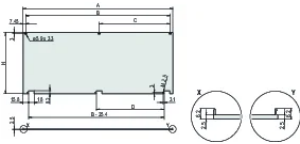

Número de catálogo	Rear Finish	Treated Edges	Em conformidade com	EMC Shielding	Altura (H)	Largura (W)
20848-696	Conductive	Não	IEC 60297-3-101, IEEE 1101.1/10	No (Retrofittable)	261.8mm	141.9mm
20848-603	Conductive	Não	IEC 60297-3-101, IEEE 1101.1/10	No (Retrofittable)	261.8mm	319.7mm

DETALHES ADICIONAIS DO PRODUTO

Front panel can be removed in opened position (> 135°).

DIAGRAMAS

AVISO

Os produtos nVent devem ser instalados e utilizados apenas conforme indicado nas fichas de instrução do produto e materiais de treinamento da nVent. As fichas de instrução estão disponíveis em www.nVent.com e com nossos representantes de atendimento ao cliente nVent. A instalação inadequada, uso incorreto, aplicação incorreta ou outra falha qualquer em seguir completamente as instruções e avisos da nVent podem levar ao mau funcionamento do produto, danos à propriedade, lesões corporais graves e morte, e/ou anular sua garantia.

North America

All locations
+1.763.422.2661
Chat with us:
nvent.com/schroff

Europe

Straubenhardt, Germany
+49.7082.794.0
Betschdorf, France
+33.3.88.90.64.90
Warsaw, Poland
+48.22.209.98.35
Assago, Italy
+39.02.932.7141
Chat with us:
nvent.com/schroff

Asia

Shanghai, China
+86.21.2412.6943
Qingdao, China
+86.532.8771.6101
Singapore
+65.6768.5800
Shin-Yokohama, Japan
+81.45.476.0271
Chat with us:
nvent.com/schroff

Middle East & India

Dubai, United Arab Emirates
+971.4.378.1700
Bangalore, India
+91.80.6715.2001
Istanbul, Turkey
+90.216.250.7374
Chat with us:
nvent.com/schroff