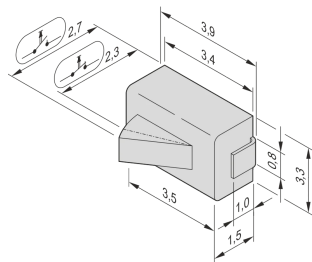

Microswitch for Carrier Compact- and Full-Size-Module

Micro Switch for AMC Carrier. Option as closer or opener available.

CARACTERÍSTICAS

SMD Version

ESPECIFICAÇÕES

Product Type: Switch

Table 1/1

Número de catálogo	Design Feature	Quantidade por embalagem	Works With
20849-235	Normally Open	10	Systems
20849-236	Normally Closed	10	Systems