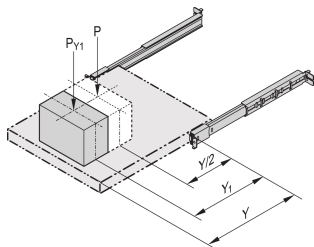

Mounting Kit for Telescopic Slide

Cabinet Mounting Kit for Telescopic Slide for the assembly of 2 Economy 1 U telescopic slides.

CERTIFICATIONS

CARACTERÍSTICAS

For the assembly of 2 Economy 1 U telescopic slides

ESPECIFICAÇÕES

1. **Product Type:** Mounting Kit
   Material: Aço
   Acabamento: Chapa de Aço Zincada

Table 1/1

Número de catálogo	Tipo	Quantidade por embalagem	Rack Height
21120-165	Heavy Universal	1	2U
21120-158	Universal	1	2U
21120-159	Universal	1	2U
21120-160	Universal	1	2U
21120-163	Slim Universal	1	2U
21120-164	Heavy Universal	1	2U
21120-162	Slim Universal	1	2U
21120-166	Heavy Universal	1	2U