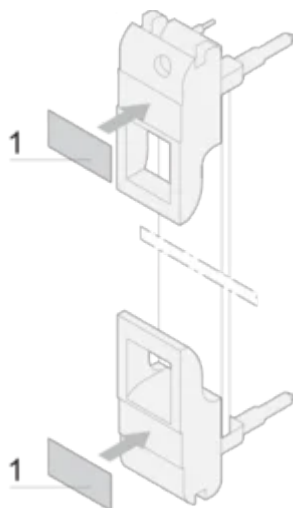

Plug-In Unit Label Strip for IE-Handle

Polyester, self-adhesive, white label for IET or IEL handles.

CERTIFICATIONS

CARACTERISTICAS

Label strips, Polyester, self-adhesive, white

For IE-handles

ESPECIFICAÇÕES

Product Type: Label

Material: Polietileno

Table 1/1

Número de catálogo	Works With	Quantidade por embalagem
60817-340	Front Panels	210
60817-341	Front Panels	320

AVISO

Os produtos nVent devem ser instalados e utilizados apenas conforme indicado nas fichas de instrução do produto e materiais de treinamento da nVent. As fichas de instrução estão disponíveis em www.nVent.com e com nossos representantes de atendimento ao cliente nVent. A instalação inadequada, uso incorreto, aplicação incorreta ou outra falha qualquer em seguir completamente as instruções e avisos da nVent podem levar ao mau funcionamento do produto, danos à propriedade, lesões corporais graves e morte, e/ou anular sua garantia.