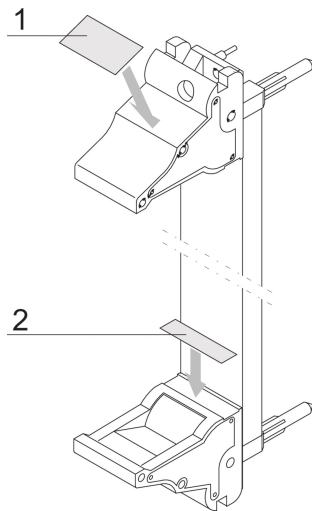

Plug-In Unit Label Strip for IE-Handle

Polyester, self-adhesive, white label for IET or IEL handles.

CERTIFICATIONS

CARACTERISTICAS

Label strips, Polyester, self-adhesive, white

For IE-handles

ESPECIFICAÇÕES

Product Type: Label

Material: Polietileno

Table 1/1

Número de catálogo	Works With	Quantidade por embalagem
60817-340	Front Panels	210
60817-341	Front Panels	320

AVISO

Os produtos nVent devem ser instalados e utilizados apenas conforme indicado nas fichas de instrução do produto e materiais de treinamento da nVent. As fichas de instrução estão disponíveis em www.nVent.com e com nossos representantes de atendimento ao cliente nVent. A instalação inadequada, uso incorreto, aplicação incorreta ou outra falha qualquer em seguir completamente as instruções e avisos da nVent podem levar ao mau funcionamento do produto, danos à propriedade, lesões corporais graves e morte, e/ou anular sua garantia.