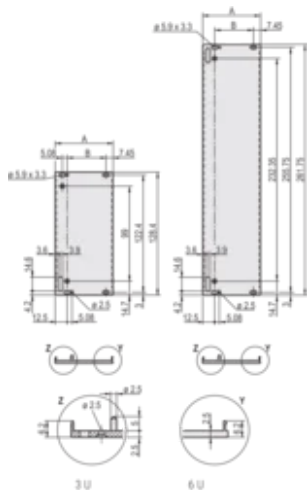

AVISO

Os produtos nVent devem ser instalados e utilizados apenas conforme indicado nas fichas de instrução do produto e materiais de treinamento da nVent. As fichas de instrução estão disponíveis em www.nVent.com e com nossos representantes de atendimento ao cliente nVent. A instalação inadequada, uso incorreto, aplicação incorreta ou outra falha qualquer em seguir completamente as instruções e avisos da nVent podem levar ao mau funcionamento do produto, danos à propriedade, lesões corporais graves e morte, e/ou anular sua garantia.

North America

All locations
+1.763.422.2661
Chat with us:
nvent.com/schroff

Europe

Straubenhardt, Germany
+49.7082.794.0
Betschdorf, France
+33.3.88.90.64.90
Warsaw, Poland
+48.22.209.98.35
Assago, Italy
+39.02.932.7141
Chat with us:
nvent.com/schroff

Asia

Shanghai, China
+86.21.2412.6943
Qingdao, China
+86.532.8771.6101
Singapore
+65.6768.5800
Shin-Yokohama, Japan
+81.45.476.0271
Chat with us:
nvent.com/schroff

Middle East & India

Dubai, United Arab Emirates
+971.4.378.1700
Bangalore, India
+91.80.6715.2001
Istanbul, Turkey
+90.216.250.7374
Chat with us:
nvent.com/schroff

O nosso forte portefólio de marcas:

CADDY ERICO HOFFMAN ILSCO SCHROFF TRACHTE