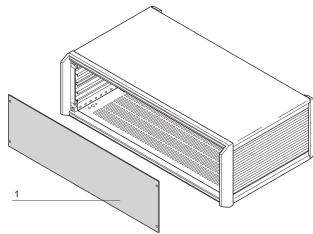

PropacPRO Front Panel, Full Width, Unshielded

The front panel, full width for PropacPRO Case mounts to the frame of the case.

CERTIFICATIONS

CARACTERISTICAS

Al panel, 2.0 mm (84 HP 2.5 mm)

ESPECIFICAÇÕES

Material:	Aluminio
Acabamento:	Anodized
Accessory Type:	Front panel
Product Type:	Front Panel

Table 1/2

Número de catálogo	Rack Height	Rack Width	Quantidade por embalagem	Front Finish	Rear Finish	Treated Edges
20850-136	3U	63HP	1	Anodized	Anodized	Não
20850-158	6U	84HP	1	Anodized	Conductive	Não
20850-129	2U	63HP	1	Anodized	Anodized	Não
20850-135	3U	42HP	1	Anodized	Anodized	Não
20850-142	4U	42HP	1	Anodized	Anodized	Não
20850-143	4U	63HP	1	Anodized	Anodized	Não
20850-130	2U	84HP	1	Anodized	Anodized	Não

Número de catálogo	Rack Height	Rack Width	Quantidade por embalagem	Front Finish	Rear Finish	Treated Edges
20850-144	4U	84HP	1	Anodized	Anodized	Não
20850-134	3U	28HP	1	Anodized	Anodized	Não
20850-128	2U	42HP	1	Anodized	Anodized	Não
20850-137	3U	84HP	1	Anodized	Anodized	Não