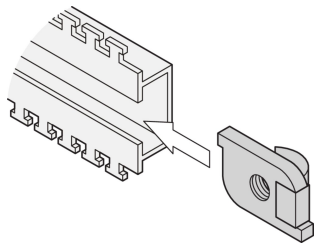

Slide Nut Kit for C-Rail

C-Rails are for better cable management. Installation generally behind the 19" uprights. They are compatible with standard cable clabs.

CERTIFICATIONS

CARACTERISTICAS

Slide nut for C-profiles

ESPECIFICAÇÕES

Product Type: Nut
Material: Aço

Table 1/1

Número de catálogo	Quantidade por embalagem	Tipo	Works With
21101-127	100	Slide Nut	
21120-140	100	Slide Nut	Varistar CP

AVISO

Os produtos nVent devem ser instalados e utilizados apenas conforme indicado nas fichas de instrução do produto e materiais de treinamento da nVent. As fichas de instrução estão disponíveis em www.nVent.com e com nossos representantes de atendimento ao cliente nVent. A instalação inadequada, uso incorreto, aplicação incorreta ou outra falha qualquer em seguir completamente as instruções e avisos da nVent podem levar ao mau funcionamento do produto, danos à propriedade, lesões corporais graves e morte, e/ou anular sua garantia.