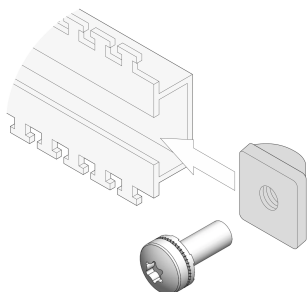

Slide Nuts with Screw

For variable assembly of 19" components outside the EIA increments

CARACTERÍSTICAS

Slide Nut Kit Slide nut for C-profiles

ESPECIFICAÇÕES

Acabamento: Nickel Plated
Product Type: Nut
Material: Aço inoxidável