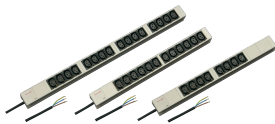

Socket Strip, IEC C13

Modular, compact PDU with many function elements. Using a 1 U by 1 U aluminum chassis the PDU can easily be integrated in a rack with IEC C13 outlets.

CERTIFICATIONS

CARACTERISTICAS

230 V, 10 A

Horizontal and vertical mounting

Socket strips can be rotated through all four directions (in 90° increments) during installation

Socket strips with IEC 60320-C13 sockets

Connecting cable 2 m, open end with ferrules

In accordance with IEC 60320

Mounting height 1 U

ESPECIFICAÇÕES

Material: Alumínio; Polyamide

Cor: Grey

Product Type: Socket Strip

Table 1/2

Número de catálogo	Tipo de soquete	Socket Quantity	Switched Outlets	Tensão AC	Quantidade por embalagem	Profundidade
60110-292	IEC C13	16	Não	230V	1	44mm

Número de catálogo	Tipo de soquete	Socket Quantity	Switched Outlets	Tensão AC	Quantidade por embalagem	Profundidade
60110-290	IEC C13	8	Não	230V	1	44mm
60110-291	IEC C13	12	Não	230V	1	44mm

Table 2/2

Número de catálogo	Acabamento	Length
60110-292	Anodized	608.5mm
60110-290	Anodized	438.5mm
60110-291	Anodized	438.5mm