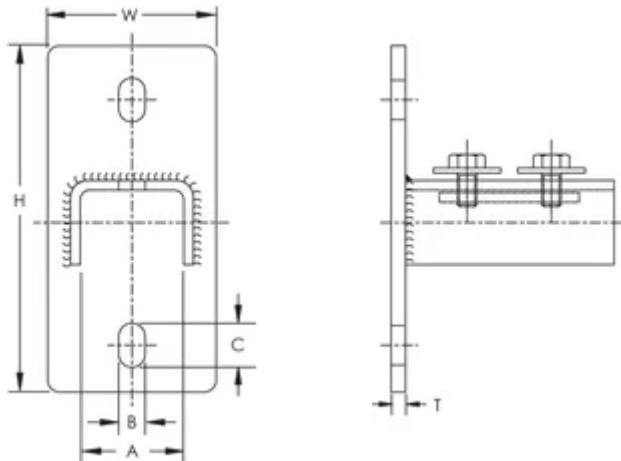

Număr de catalog	Article Number	Width (W)	Thickness (T)	A	B	C
APXSTRUTS6	584820	70 mm	6 mm	43 mm	12 mm	19 mm

DIAGRAMS

AVERTIZARE

Produsele nVent trebuie instalate și utilizate numai așa cum este indicat în fișele de instrucțiuni și materialele de formare ale nVent. Fișele de instrucțiuni sunt disponibile pe www.nvent.com și de la reprezentantul dvs. de servicii clienți nVent. O instalare incorectă, o utilizare abuzivă, o aplicare greșită sau orice altă lipsă de respectare completă a instrucțiunilor și avertismentelor nVent poate duce la defectarea produsului, la deteriorarea proprietății, la răni corporale grave și moarte și/sau poate anula garanția dvs.

North America

+1.800.753.9221
Option 1 – Customer Care
Option 2 – Technical
Support

Europe

Netherlands:
+31 800-0200135
France:
+33 800 901 793

Europe

Germany:
800 1890272
Other Countries:
+31 13 5835404

APAC

Shanghai:
+ 86 21 2412 1618/19
Sydney:
+61 2 9751 8500

Portofoliul nostru puternic de mărci:

CADDY ERICO HOFFMAN ILSCO SCHROFF TRACHTE