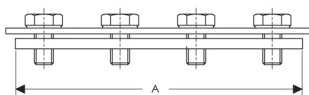

DIAGRAMS

AVERTIZARE

Produsele nVent trebuie instalate și utilizate numai așa cum este indicat în fișele de instrucțiuni și materialele de formare ale nVent. Fișele de instrucțiuni sunt disponibile pe www.nvent.com și de la reprezentantul dvs. de servicii clienți nVent. O instalare incorectă, o utilizare abuzivă, o aplicare greșită sau orice altă lipsă de respectare completă a instrucțiunilor și avertismentelor nVent poate duce la defectarea produsului, la deteriorarea proprietății, la răniri corporale grave și moarte și/sau poate anula garanția dvs.