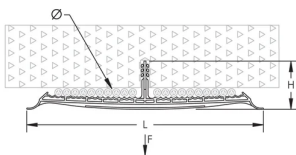

Double Cable Bracket with Plug

CARACTERISTICI

Ideal for smaller runs of cables

Up to two plastic conduit clips can be attached to the bracket allowing the support of cables and conduits using a single hole in the concrete

Flexible clip retains shape and allows for cables to be inserted after installation

Cables are neatly installed providing a consistent and professional appearance

Low profile allows for installations in tight spaces

Tool-free push-in installation after hole has been drilled into the concrete

Halogen free

UV-stabilized

SPECIFICAȚII

DIAGRAMS

AVERTIZARE

Produsele nVent trebuie instalate și utilizate numai așa cum este indicat în fișele de instrucțiuni și materialele de formare ale nVent. Fișele de instrucțiuni sunt disponibile pe www.nvent.com și de la reprezentantul dvs. de servicii clienți nVent. O instalare incorectă, o utilizare abuzivă, o aplicare greșită sau orice altă lipsă de respectare completă a instrucțiunilor și avertismentelor nVent poate duce la defectarea produsului, la deteriorarea proprietății, la răniri corporale grave și moarte și/sau poate anula garanția dvs.