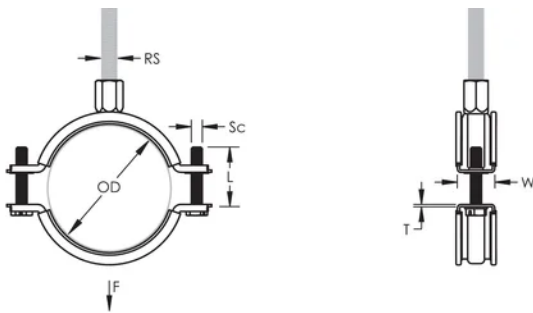

Temperature: -50 to 110 °C

Color: Black

Outer Diameter (OD): 37 - 44 mm

Pipe Size: 1 1/4" Min

NB/DN: 32

Rod Size (RS): M8;M10

Width (W): 20 mm

Thickness (T): 1 mm

Screw Diameter (Sc): 6

Screw Length (L): 27mm

Static Load: 1000N

DETALII SUPLIMENTARE DESPRE PRODUS

Lining is EPDM rubber.

DIAGRAMS

AVERTIZARE

Produsele nVent trebuie instalate și utilizate numai așa cum este indicat în fișele de instrucțiuni și materialele de formare ale nVent. Fișele de instrucțiuni sunt disponibile pe www.nvent.com și de la reprezentantul dvs. de servicii clienți nVent. O instalare incorectă, o utilizare abuzivă, o aplicare greșită sau orice altă lipsă de respectare completă a instrucțiunilor și avertismentelor nVent poate duce la defectarea produsului, la deteriorarea proprietății, la răniri corporale grave și moarte și/sau poate anula garanția dvs.