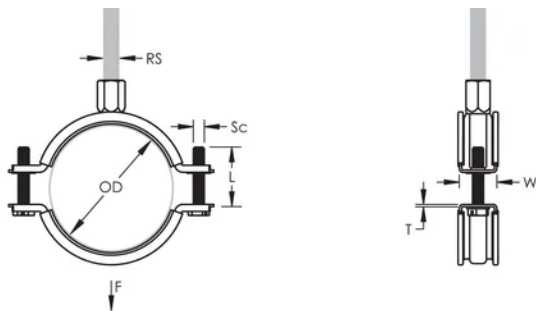

Temperature: -50 to 110 °C

Color: Black

Outer Diameter (OD): 108 - 118 mm

Pipe Size: 4"

NB/DN: 100

Rod Size (RS): M8;M10

Width (W): 23 mm

Thickness (T): 1.75 mm

Screw Diameter (Sc): 6

Screw Length (L): 37mm

Static Load: 2500N

DETALII SUPLIMENTARE DESPRE PRODUS

Lining is EPDM rubber.

DIAGRAMS

AVERTIZARE

Produsele nVent trebuie instalate și utilizate numai așa cum este indicat în fișele de instrucțiuni și materialele de formare ale nVent. Fișele de instrucțiuni sunt disponibile pe www.nvent.com și de la reprezentantul dvs. de servicii clienți nVent. O instalare incorectă, o utilizare abuzivă, o aplicare greșită sau orice altă lipsă de respectare completă a instrucțiunilor și avertismentelor nVent poate duce la defectarea produsului, la deteriorarea proprietății, la răniri corporale grave și moarte și/sau poate anula garanția dvs.