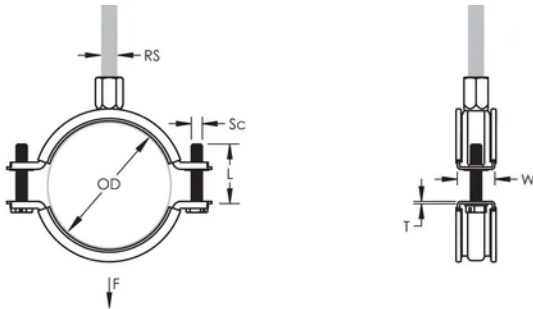

Combination nut can be attached to M8 or M10 threaded rod, simplifying material handling

Screw length has been optimized to accommodate an increased pipe range, reducing inventory

Category II noise reduction according to DIN EN ISO 3822-1

Temperature: -50 to 110 °C

Color: Black

Outer Diameter (OD): 150 - 160 mm

Rod Size (RS): M8;M10

Width (W): 25 mm

Thickness (T): 2 mm

Screw Diameter (Sc): 6

Screw Length (L): 37mm

Static Load: 3200N

DETALII SUPLIMENTARE DESPRE PRODUS

Lining is EPDM rubber.

DIAGRAMS

AVERTIZARE

Produsele nVent trebuie instalate și utilizate numai așa cum este indicat în fișele de instrucțiuni și materialele de formare ale nVent. Fișele de instrucțiuni sunt disponibile pe www.nvent.com și de la reprezentantul dvs. de servicii clienți nVent. O instalare incorectă, o utilizare abuzivă, o aplicare greșită sau orice altă lipsă de respectare completă a instrucțiunilor și avertismentelor nVent poate duce la defectarea produsului, la deteriorarea proprietății, la răniri corporale grave și moarte și/sau poate anula garanția dvs.