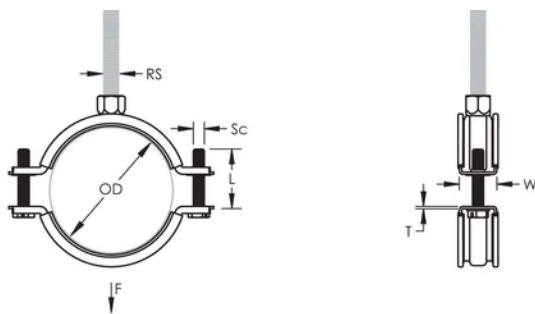

Reaction-to-fire classification is "E" in compliance with DIN EN 13501-1

ATRIBUTE PRODUS

Article Number: 586202

Material: EPDM-SBR Rubber; Oțel

Finish: Electrogalvanized

Temperature: -50 to 110 °C

Outer Diameter (OD): 15 - 19 mm

Pipe Size: 3/8"

NB/DN: 10

Rod Size (RS): M8

Width (W): 20 mm

Thickness (T): 1 mm

Screw Diameter (Sc): 6

Screw Length (L): 17mm

Static Load: 1000N

DETALII SUPLIMENTARE DESPRE PRODUS

Lining is EPDM rubber.

DIAGRAMS

AVERTIZARE

Produsele nVent trebuie instalate și utilizate numai așa cum este indicat în fișele de instrucțiuni și materialele de formare ale nVent. Fișele de instrucțiuni sunt disponibile pe www.nvent.com și de la reprezentantul dvs. de servicii clienți nVent. O instalare incorectă, o utilizare abuzivă, o aplicare greșită sau orice altă lipsă de respectare completă a instrucțiunilor și avertismentelor nVent poate duce la defectarea produsului, la deteriorarea proprietății, la răniri corporale grave și moarte și/sau poate anula garanția dvs.