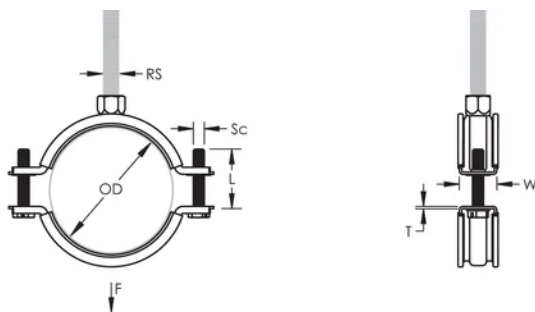

Reaction-to-fire classification is "E" in compliance with DIN EN 13501-1

ATRIBUTE PRODUS

Article Number: 586203

Material: EPDM-SBR Rubber; Oțel

Finish: Electrogalvanized

Temperature: -50 to 110 °C

Outer Diameter (OD): 19 - 25 mm

Pipe Size: 1/2"

NB/DN: 15

Rod Size (RS): M8

Width (W): 20 mm

Thickness (T): 1 mm

Screw Diameter (Sc): 6

Screw Length (L): 22mm

Static Load: 1000N

DETALII SUPLIMENTARE DESPRE PRODUS

Lining is EPDM rubber.

DIAGRAMS

AVERTIZARE

Produsele nVent trebuie instalate și utilizate numai așa cum este indicat în fișele de instrucțiuni și materialele de formare ale nVent. Fișele de instrucțiuni sunt disponibile pe www.nvent.com și de la reprezentantul dvs. de servicii clienți nVent. O instalare incorectă, o utilizare abuzivă, o aplicare greșită sau orice altă lipsă de respectare completă a instrucțiunilor și avertismentelor nVent poate duce la defectarea produsului, la deteriorarea proprietății, la răniri corporale grave și moarte și/sau poate anula garanția dvs.