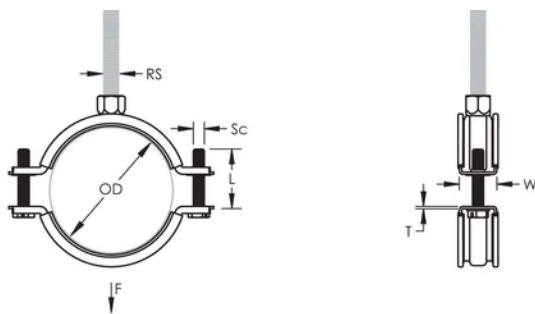

Reaction-to-fire classification is "E" in compliance with DIN EN 13501-1

ATRIBUTE PRODUS

Article Number: 586204

Material: EPDM-SBR Rubber; Oțel

Finish: Electrogalvanized

Temperature: -50 to 110 °C

Outer Diameter (OD): 25 - 31 mm

Pipe Size: 3/4"

NB/DN: 20

Rod Size (RS): M8

Width (W): 20 mm

Thickness (T): 1 mm

Screw Diameter (Sc): 6

Screw Length (L): 22mm

Static Load: 1000N

DETALII SUPLIMENTARE DESPRE PRODUS

Lining is EPDM rubber.

DIAGRAMS

AVERTIZARE

Produsele nVent trebuie instalate și utilizate numai așa cum este indicat în fișele de instrucțiuni și materialele de formare ale nVent. Fișele de instrucțiuni sunt disponibile pe www.nvent.com și de la reprezentantul dvs. de servicii clienți nVent. O instalare incorectă, o utilizare abuzivă, o aplicare greșită sau orice altă lipsă de respectare completă a instrucțiunilor și avertismentelor nVent poate duce la defectarea produsului, la deteriorarea proprietății, la răniri corporale grave și moarte și/sau poate anula garanția dvs.