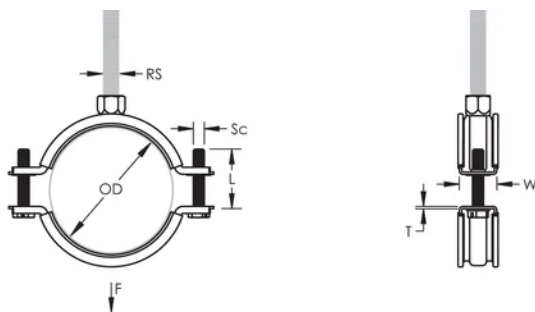

Reaction-to-fire classification is "E" in compliance with DIN EN 13501-1

ATRIBUTE PRODUS

Article Number: 586207

Material: EPDM-SBR Rubber; Oțel

Finish: Electrogalvanized

Temperature: -50 to 110 °C

Outer Diameter (OD): 44 - 50 mm

Pipe Size: 1 1/2"

NB/DN: 40

Rod Size (RS): M8

Width (W): 20 mm

Thickness (T): 1.25 mm

Screw Diameter (Sc): 6

Screw Length (L): 27mm

Static Load: 1500N

DETALII SUPLIMENTARE DESPRE PRODUS

Lining is EPDM rubber.

DIAGRAMS

AVERTIZARE

Produsele nVent trebuie instalate și utilizate numai așa cum este indicat în fișele de instrucțiuni și materialele de formare ale nVent. Fișele de instrucțiuni sunt disponibile pe www.nvent.com și de la reprezentantul dvs. de servicii clienți nVent. O instalare incorectă, o utilizare abuzivă, o aplicare greșită sau orice altă lipsă de respectare completă a instrucțiunilor și avertismentelor nVent poate duce la defectarea produsului, la deteriorarea proprietății, la răniri corporale grave și moarte și/sau poate anula garanția dvs.