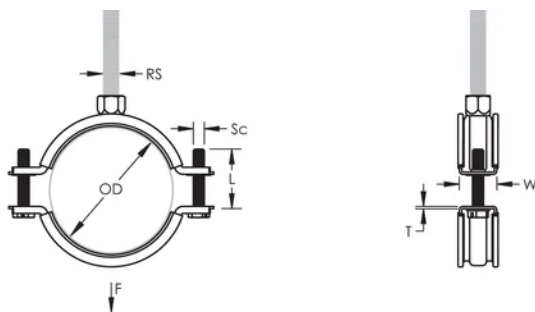

Reaction-to-fire classification is "E" in compliance with DIN EN 13501-1

ATRIBUTE PRODUS

Article Number: 586209

Material: EPDM-SBR Rubber; Oțel

Finish: Electrogalvanized

Temperature: -50 to 110 °C

Outer Diameter (OD): 58 - 68 mm

Pipe Size: 2" Min

NB/DN: 50

Rod Size (RS): M8

Width (W): 20 mm

Thickness (T): 1.25 mm

Screw Diameter (Sc): 6

Screw Length (L): 32mm

Static Load: 1500N

DETALII SUPLIMENTARE DESPRE PRODUS

Lining is EPDM rubber.

DIAGRAMS

AVERTIZARE

Produsele nVent trebuie instalate și utilizate numai așa cum este indicat în fișele de instrucțiuni și materialele de formare ale nVent. Fișele de instrucțiuni sunt disponibile pe www.nvent.com și de la reprezentantul dvs. de servicii clienți nVent. O instalare incorectă, o utilizare abuzivă, o aplicare greșită sau orice altă lipsă de respectare completă a instrucțiunilor și avertismentelor nVent poate duce la defectarea produsului, la deteriorarea proprietății, la răniri corporale grave și moarte și/sau poate anula garanția dvs.