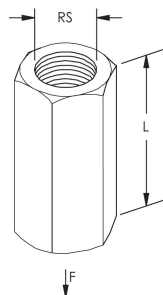

EM-HEX Rod Coupler

SPECIFICAȚII

Finish: Electrogalvanized

Material: Oțel

Table 1/1

Număr de catalog	Article Number	Rod Size (RS)	Length (L)	Static Load
025M16EG	592336	M16	30mm	7000N
025M10EG	592350	M10	30mm	2800N
025M8EG	592340	M8	30mm	1800N
025M6EG	592305	M6	30mm	900N
025M12EG	592335	M12	30mm	4000N

DIAGRAMS