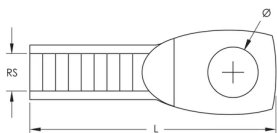

DIAGRAMS

AVERTIZARE

Produsele nVent trebuie instalate și utilizate numai așa cum este indicat în fișele de instrucțiuni și materialele de formare ale nVent. Fișele de instrucțiuni sunt disponibile pe www.nvent.com și de la reprezentantul dvs. de servicii clienți nVent. O instalare incorectă, o utilizare abuzivă, o aplicare greșită sau orice altă lipsă de respectare completă a instrucțiunilor și avertismentelor nVent poate duce la defectarea produsului, la deteriorarea proprietății, la răniri corporale grave și moarte și/sau poate anula garanția dvs.