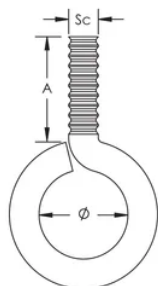

## SPECIFICAȚII

**Finish:** Electrogalvanized

**Material:** Oțel

Table 1/1

Număr de catalog	Article Number	Screw Diameter (Sc)	Diameter (Ø)	A
OSM8X25	336050	8	12 mm	25 mm
OSM10X30	336060	10	14 mm	30 mm

## DIAGRAMS