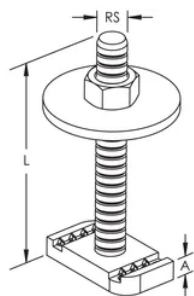

## SPECIFICAȚII

**Finish:** Electrogalvanized

**Material:** Oțel

Table 1/1

Număr de catalog	Article Number	Rod Size (RS)	Length (L)	A
TMN08050EG	590221	8	50mm	6 mm
TMN08060EG	590222	8	60mm	6 mm
TMN08030EG	590220	8	30mm	6 mm
TMN08040EG	590080	8	40mm	6 mm
TMN08100EG	590223	8	100mm	6 mm
TMN10050EG	590224	10	50mm	8 mm
TMN10040EG	590090	10	40mm	8 mm
TMN10030EG	590218	10	30mm	8 mm
TMN12040EG	590100	12	40mm	8 mm
TMN10060EG	590225	10	60mm	8 mm

## DIAGRAMS