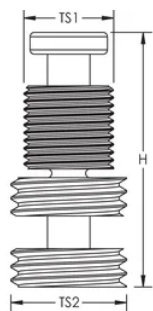

ER2 Mast Terminal Adaptor

Data Solutions

NUMĂR DE CATALOG

INTCPTADM116UN

CARACTERISTICI

Connects nVent ERICO System 3000 air terminals to ER stainless steel middle mast sections

ATRIBUTE PRODUS

Article Number: 702301

Material: Brass

Thread Size 1 (TS1): 1/2" BSPP

Thread Size 2 (TS2): 1 1/16" UNC

Height (H): 59.2mm

Unit Weight: 0.1kg

DIAGRAMS

AVERTIZARE

Produsele nVent trebuie instalate și utilizate numai așa cum este indicat în fișele de instrucțiuni și materialele de formare ale nVent. Fișele de instrucțiuni sunt disponibile pe www.nvent.com și de la reprezentantul dvs. de servicii clienți nVent. O instalare incorectă, o utilizare abuzivă, o aplicare greșită sau orice altă lipsă de respectare completă a instrucțiunilor și avertismentelor nVent poate duce la defectarea produsului, la deteriorarea proprietății, la răniri corporale grave și moarte și/sau poate anula garanția dvs.