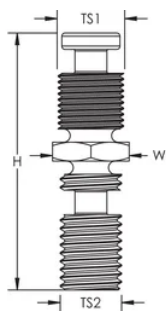

### ATRIBUTE PRODUS

---

Article Number: 702299

Material: Stainless Steel 304 (EN 1.4301)

Thread Size 1 (TS1): 1/2" BSPP

Thread Size 2 (TS2): 3/4" UNC

Height (H): 79.6mm

Width (W): 23.81mm

## DIAGRAMS

---