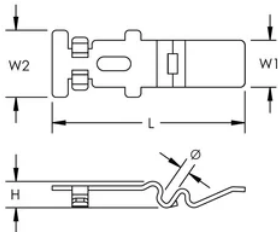

PEMSA Wire Basket Tray Quick Coupler, Black, 4–4.5 mm dia

Data Solutions

NUMĂR DE CATALOG

WBTQSPL45BG

CERTIFICATIONS

CARACTERISTICI

Easy to use, quick connect feature

No additional hardware

Works with wide range of tray sizes and configurations

IEC 61537 load rating and earthing compliant

ATRIBUTE PRODUS

Article Number: 820721

Material: Oțel

Finish: Electrogalvanized

Color: Black

Length (L): 97mm

Width 1 (W1): 23.5mm

Width 2 (W2): 33.5mm

Height (H): 13mm

Diameter (\varnothing): 4 – 4.5mm

DIAGRAMS

AVERTIZARE

Produsele nVent trebuie instalate și utilizate numai așa cum este indicat în fișele de instrucțiuni și materialele de formare ale nVent. Fișele de instrucțiuni sunt disponibile pe www.nvent.com și de la reprezentantul dvs. de servicii clienți nVent. O instalare incorectă, o utilizare abuzivă, o aplicare greșită sau orice altă lipsă de respectare completă a instrucțiunilor și avertismentelor nVent poate duce la defectarea produsului, la deteriorarea proprietății, la răniri corporale grave și moarte și/sau poate anula garanția dvs.