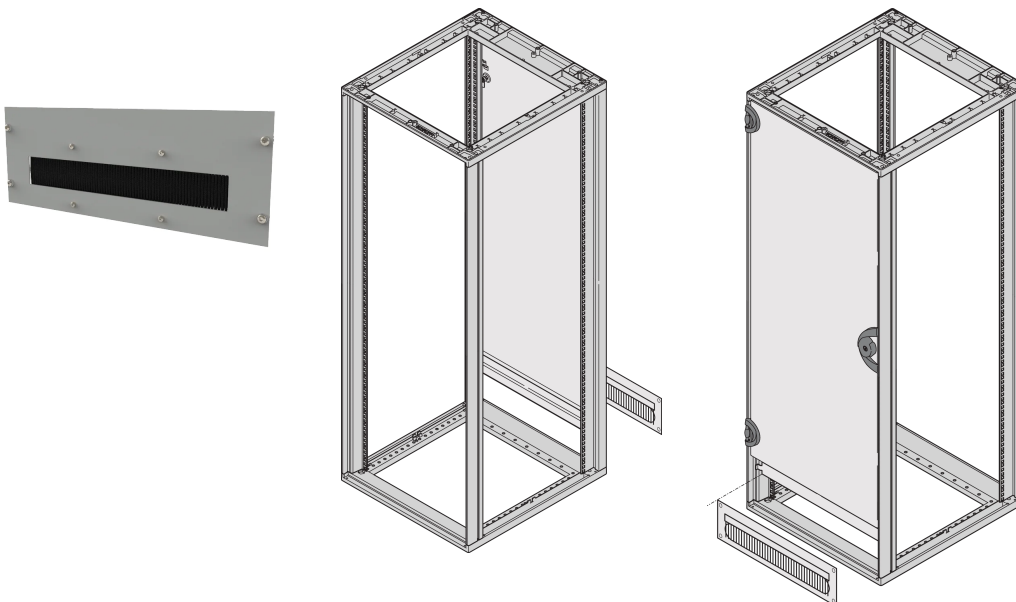

Novastar, Cable Ducting, 4 U, RAL 7035

Data Solutions

NUMĂR DE CATALOG

20118-390

Cover the opening on shortened doors or rear panels for a more aesthetic look.

CERTIFICATIONS

CARACTERISTICI

To cover the opening on shortened doors or rear panels

Frame, St, 2.5 mm

With black brush strip

ATRIBUTE PRODUS

Rack Height: 4U

Color: Light Grey

Design Feature: Panel & Brushes

Package Quantity: 1

Color Code: RAL 7035

Finish: Vopsit Pulbere

Material: Oțel

Product Family: Eurorack; Novastar

Product Type: Cover

Type: Cable Duct

Gross Weight: 1.72kg

AVERTIZARE

Produsele nVent trebuie instalate și utilizate numai așa cum este indicat în fișele de instrucțiuni și materialele de formare ale nVent. Fișele de instrucțiuni sunt disponibile pe www.nvent.com și de la reprezentantul dvs. de servicii clienți nVent. O instalare incorectă, o utilizare abuzivă, o aplicare greșită sau orice altă lipsă de respectare completă a instrucțiunilor și avertismentelor nVent poate duce la defectarea produsului, la deteriorarea proprietății, la răniri corporale grave și moarte și/sau poate anula garanția dvs.