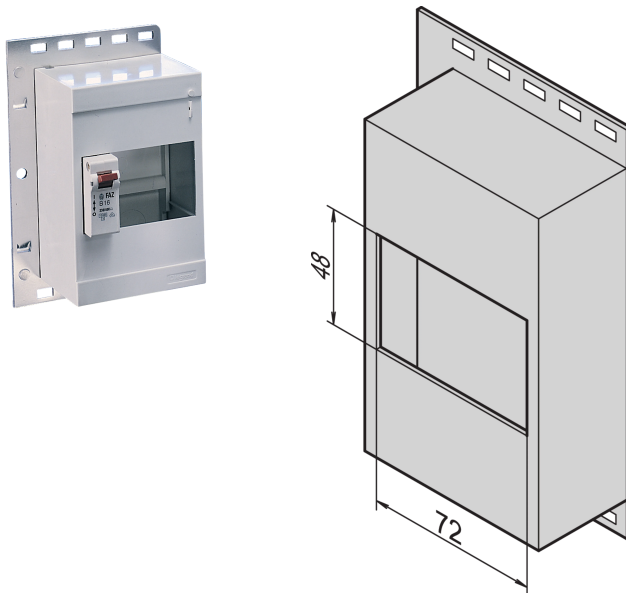

Small Distribution Module

Data Solutions

NUMĂR DE CATALOG

20118-538

Small Distribution Module.

CERTIFICATIONS

CARACTERISTICI

For fitting of power distribution modules on DIN central Rails (DIN 43880)

ATRIBUTE PRODUS

Product Type: Power Distributor

Material: Polystyrene

Net Weight: 0.38kg

Package Quantity: 1

AVERTIZARE

Produsele nVent trebuie instalate și utilizate numai așa cum este indicat în fișele de instrucțiuni și materialele de formare ale nVent. Fișele de instrucțiuni sunt disponibile pe www.nvent.com și de la reprezentantul dvs. de servicii clienți nVent. O instalare incorectă, o utilizare abuzivă, o aplicare greșită sau orice altă lipsă de respectare completă a instrucțiunilor și avertismentelor nVent poate duce la defectarea produsului, la deteriorarea proprietății, la răniri corporale grave și moarte și/sau poate anula garanția dvs.