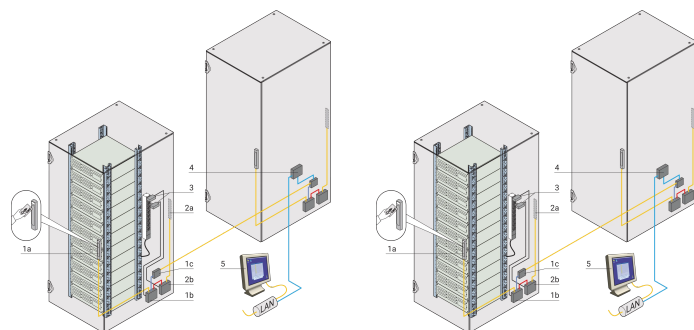

RFID Desktop Card Reader

Data Solutions

NUMĂR DE CATALOG

60630-088

CARACTERISTICI

RFID card reader for programming transponder cards

Frequencies HID 125 kHz and MiFare 13.56 MHz

Power by USB

ATRIBUTE PRODUS

Product Type: Management Unit

Works With: Cabinet

Net Weight: 0.158kg

Package Quantity: 1

AVERTIZARE

Produsele nVent trebuie instalate și utilizate numai așa cum este indicat în fișele de instrucțiuni și materialele de formare ale nVent. Fișele de instrucțiuni sunt disponibile pe www.nvent.com și de la reprezentantul dvs. de servicii clienți nVent. O instalare incorectă, o utilizare abuzivă, o aplicare greșită sau orice altă lipsă de respectare completă a instrucțiunilor și avertismentelor nVent poate duce la defectarea produsului, la deteriorarea proprietății, la răniri corporale grave și moarte și/sau poate anula garanția dvs.