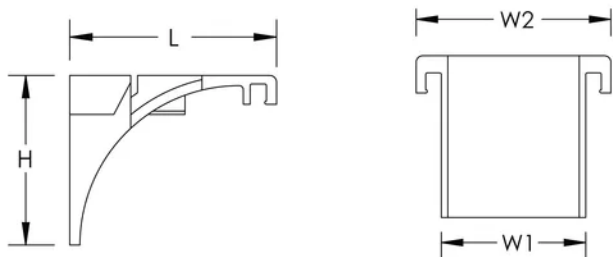

PEMSA Wire Basket Tray Data Drop Out

Data Solutions

CERTIFICATIONS

CARACTERISTICI

Tool-free install

Allows for easy exit with robust radius

SPECIFICAȚII

Table 1/2						
Număr de catalog	Article Number	Color	Material	Length (L)	Width 1 (W1)	Width 2 (W2)
WBTD RPOUTRD	820802	Red	Plastic	61mm	45mm	60mm

Table 2/2		
Număr de catalog	Article Number	Height (H)
WBTD RPOUTRD	820802	50mm

DIAGRAMS

AVERTIZARE

Produsele nVent trebuie instalate și utilizate numai așa cum este indicat în fișele de instrucțiuni și materialele de formare ale nVent. Fișele de instrucțiuni sunt disponibile pe www.nvent.com și de la reprezentantul dvs. de servicii clienți nVent. O instalare incorectă, o utilizare abuzivă, o aplicare greșită sau orice altă lipsă de respectare completă a instrucțiunilor și avertismentelor nVent poate duce la defectarea produsului, la deteriorarea proprietății, la răniri corporale grave și moarte și/sau poate anula garanția dvs.